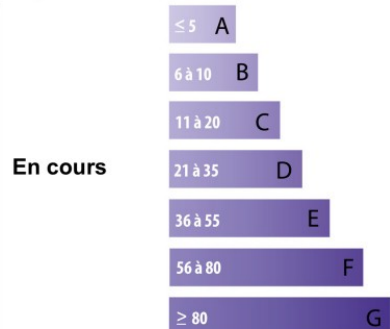

En cours

Faible émission de GES

Forte émission de GES

Logement

En cours