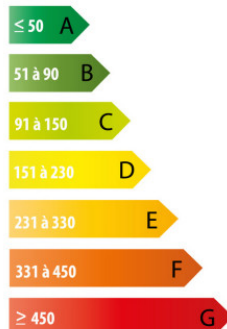

L'agence Germain vous propose à la vente, en zone artisanale, dans un futur lotissement, 4 parcelles de terrain constructibles. A partir de 652 m². A partir de 133.000 Euros.

DESCRIPTION

Nombre de pièces	0
Nombre de chambres	0
Nombre de salle de bain	0
Nombre de salles d'eau	0
Nombre de toilettes	0
Assainissement	Sans
Climatisé	Non
Energie	Aucune
Nombre de places de parking	0
Cave/Cellier	Non
Piscine	Non
Accès handicapé	Non

INFORMATIONS

Type de vue	Non renseigné
Orientation	Sud
Surface habitable	
Surface terrain	652 m²
Surface séjour	
Terrasse	
Taxe foncière	0

GERMAIN IMMOBILIER - WWW.GERMAIN-IMMOBILIER.COM

L'Isle sur la Sorgue - 04 90 38 23 68

21, quai Rouget de Lisle - contact@germain-immobilier.com

Robion - 04 90 05 04 87

19, avenue de Provence - robion@germain-immobilier.com

Logement économe

Logement

Non applicable

Faible émission de GES

Logement

Non applicable

Forte émission de GES