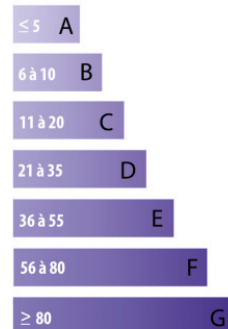

Logement

Non applicable

Faible émission de GES