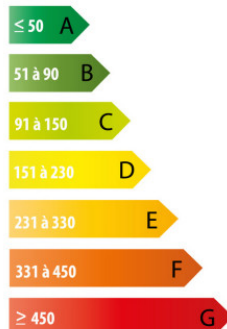

Logement énergivore

Logement