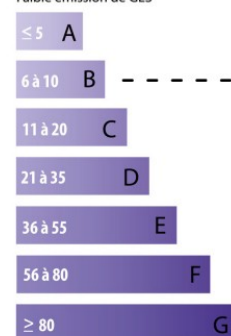

Forte émission de GES

Logement